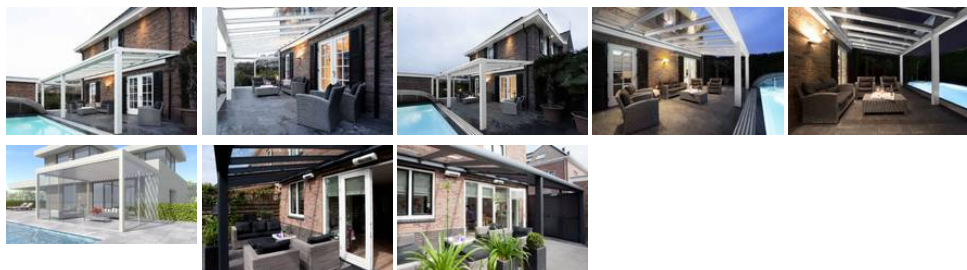

BERATUNG
VERKAUF
MONTAGE
REINIGUNG
KUNDENDIENST

Seite durchsuchen

Reparatur-Wartung Über Uns Ausstellungsraum Somfy Steuerungstechnik Wärmedämmung

Außen liegender Sonnenschutz
Markisen
Raffstoren
Sonnensegel Caravita
Alulux Rolläden
Wärmedämmung
Terrassenüberdachung
Wintergartenmarkisen
Innen liegender Sonnenschutz
Insektenschutz
ALULUX Garagentore
SOMFY SmartHome Konfigurator
FENSTER KUNSTSTOFF ALUMINIUM
Haustüren Aluminium Kunststoff
Vordächer

Sie sind hier: Produkte » Terrassenüberdachung

Terrassendächer

Pallazzo Aluminiumsysteme für Terrassendächer unterstützen die Architektur Ihres Hauses: Die Auswahl an Variationen ist groß. So finden sicher auch Sie einen Dach-Typ, der Ihren eigenen Wünschen am besten entspricht. Und optional können Sie auch noch eine integrierte Beleuchtung, ein unsichtbares Abwasserrohr und große Überspannungen wählen. Kurzum: Die Auswahl ist riesengroß.

Ob Sie sich nun für einen Wintergarten, eine Überdachung, eine Garten- oder Terrassendach entscheiden – mit Pallazzo können Sie das Outdoor Living-Gefühl zu Hause genießen. Machen Sie Urlaub im eigenen Zuhause, ziehen Sie die Schuhe aus, verlängern Sie Ihren Sommer, veranstalten Sie Partys oder Grillfeste oder genießen Sie ganz einfach die Ruhe in Ihrem Garten.

Der Pallazzo Terrassendach Typ 3 ist ein modernes Terrassendach in minimalistischem Design. Eine größere Spannweite ist ohne zusätzlichen Pfosten möglich. Dieses Dach ist mit einer modernen Rinne ausgeführt.