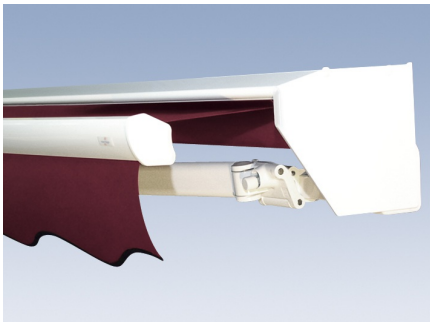

Novetta Plus 1 mit Regenschuttabach

Abmessungen und Ausführungen

[Click here](#)

Downloads