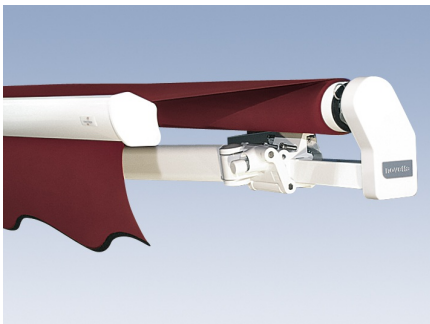

Novetta Plus 1 mit Regenschuttabach

Abmessungen und Ausführungen

[Click here](#)

Downloads